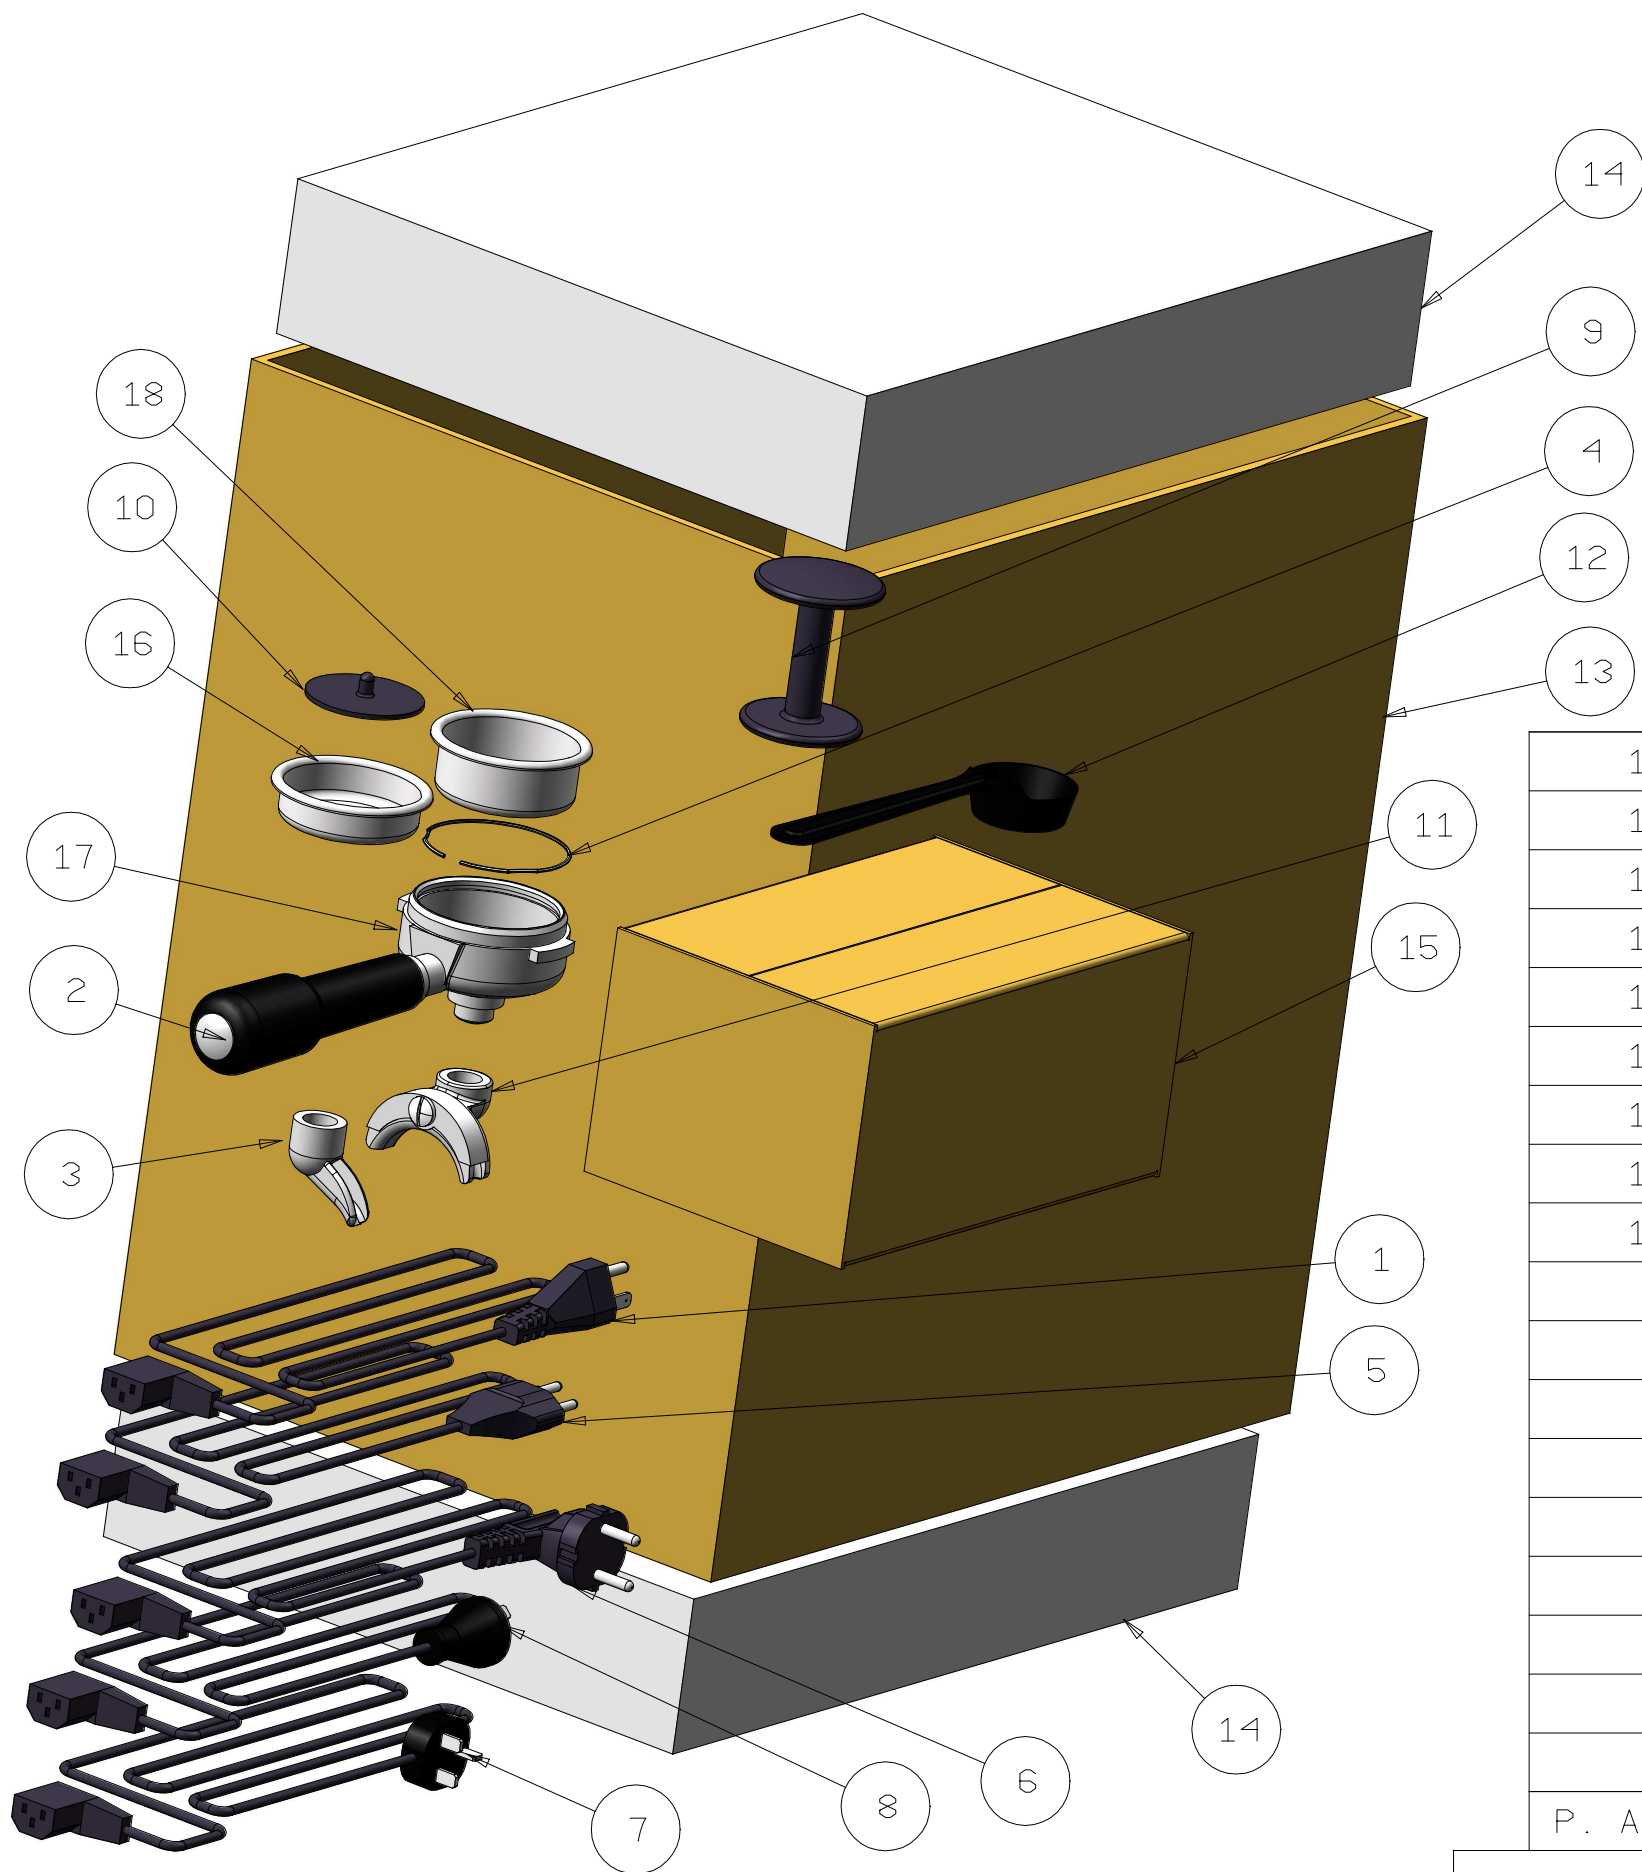

**la Pavoni**

Via Privata Gorizia, 7  
20098 S.Giuliano Mil. MILANO

Rev. N°3

23.01.2018

ESPLOSO VENUS - VENUS PID

2880043\_TAV2

18	IS000848	FILTRO 2 TAZZE
17	IS000740	PORTAFILTRO CROMATO BAR (ISOMAC)
16	IS000707	FILTRO 1 TAZZA
15	IS000341	SCATOLA ACCESSORI
14	882090	GUSCIO INF/SUP VNS - MAV - CSR
13	880081	IMBALLO MAVPID - VNS - CSR
12	477001	MISURINO CAFFE' FAMIGLIA/BAR
11	455060	BECCUCCIO 2 VIE
10	371067	MEMBRANA TENUTA FILTRO BAR
9	371014	PRESSINO NERO BAR
8	332374	CAVO ALIMENTAZIONE AUSTRALIA CELLINI
7	332366	CAVO ALIMENTAZIONE UK CELLINI
6	332364	CAVO ALIMENTAZIONE SHUKO CELLINI
5	332317	CAVO ALIMENTAZIONE CH 250V
4	311414	MOLLA PER PORTAFILTRO
3	3110294	BECCUCCIO 1 VIA
2	271000404	TAPPO MANOPOLA PORTAFILTRO
1	2323006	CAVO ALIMENTAZIONE USA 120V 3X16AWG
P. A.	Codice componente	Descrizione