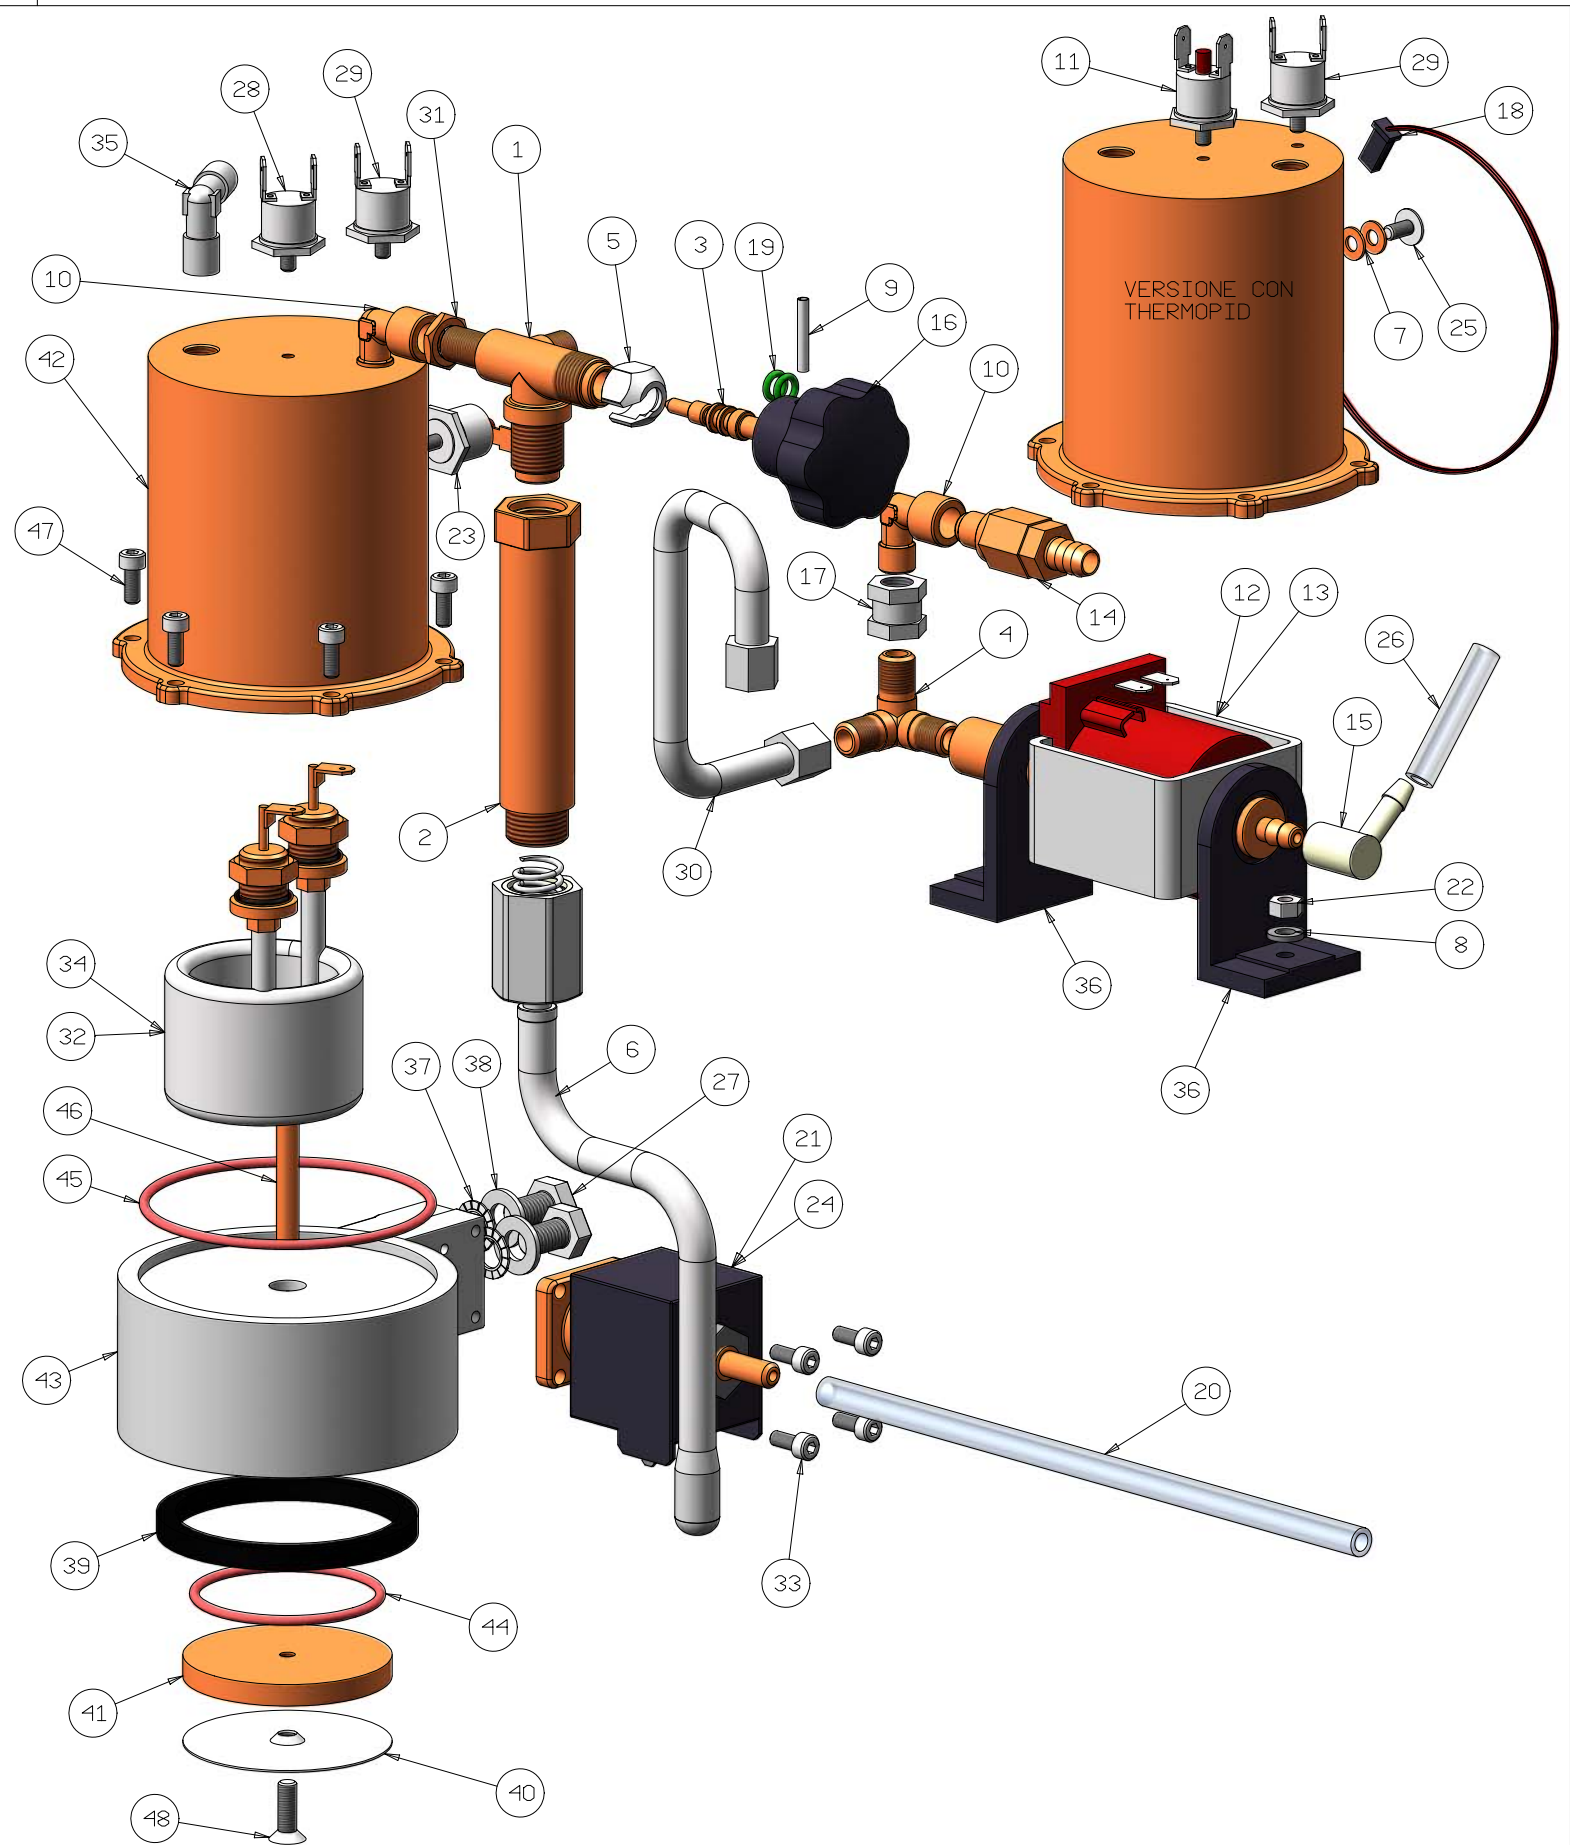

48	ISVITTSPEI5X16	VITE TESTA SVASATA VENUS
47	ISVITTCEI4X10	VITE TCEI M4X10 UNI 5931 INOX
46	ISTUCU1278	TUBO RAME CALDAIA VENUS
45	ISOR74.3X2.62	ORING CALDAIA VENUS
44	ISOR-3187	ORING DOCCETTA VENUS
43	ISMN-48A1CR	CORPO GRUPPO CROM. VENUS
42	ISMN-33A1A	CALDAIA GRUPPO VENUS
41	ISFLA6075	FLANGIA PORTA DIFF. VENUS
40	ISD001.8	DOCCETTA VENUS
39	IS351030	GUARNIZIONE SOTTOCOPPA VENUS
38	IS000772	ROSETTA PIANA DIA 8 UNI 6592
37	IS000771	ROSETTA DENTELLATA DIA 8 DIN 6798/A
36	IS000694	SUPPORTO GOMMA
35	IS000571	GOMITO 90° MM 1/8G
34	IS000505	RESISTENZA VENUS 230V+2 OR.
33	IS000491	VITE TCEI M4X10 UNI 5931 INOX
32	IS000375	RESIST.1200W VENUS+OR2 V115
31	IS000334	DADO BASSO 1/8" H=3 CH=14 OTTONE
30	IS000324	TUBO CALZA 1/8"-1/8" F L=160MM
29	IS000284	TERMOSTATO M4 T= 135° C
28	IS000281	TERMOSTATO M4 T= 100° C
27	IS000275	VITE TE M8X12 - 8.8
26	IS000269	TUBO 5X8 L=350 MM.
25	IS000220	VITE TCB M4X8 TCB - T.10 R14
24	IS000200	ELETTROVALVOLA 3 VIE 230V.
23	IS000190	TERMOSTATO M4 T= 165° C FASTON ORIZZONTALI
22	IS000119	DADO ESAGONALE M5 INOX
21	IS000115	ELETTROVALVOLA 3 VIE 115V.
20	65000506	TUBO SILICONE 5X8 L=200 MM 70SR
19	5650004	O'RING 5.28X1.78 EPDM
18	5363017	SONDA TEMP.NTC3K3 (ROSSO) CON AMP MODU2 2VIE FEMMINA
17	5060014	MANICOTTO FILETTATO FEM. 1/8"G
16	475010	VOLANTINO RUBINETTO VAP NERO
15	453205	PIPETTA A 90°
14	453201	VALVOLA D'ESPANSIONE REGOLABILE
13	451002	POMPA A VIBRAZIONE 120V
12	451001	POMPA A VIBRAZIONE 230V
11	436055	TERMOSTATO M4 T=165° R.M. F.ORIZZ.
10	406037	RACCORDO 90° M/F 1/8"
9	404203	SPINA ELASTICA 3X20 UNI EN 28752
8	401057	ROSETTA PIANA UNI 6593- 5.5X10
7	401053	ROSETTA 4 UNI 6592
6	2943005	ASSY LANCIA COOLTOUCH VAP-ACQUA VENUSPID-CASABAR
5	2132001	GHIERA M14 X 1.25 FRESATA
4	2124010	RACCORDO SPECIALE MMM 1/8"GAS
3	2121022	ALBERO RUBINETTO DEM/DES - PFE/PFL - CFE/CFL
2	2120019	PROLUNGA RUBINETTO VENUS PID
1	2120017	CORPO RUBINETTO GCN/GCS/GCM - DEMPID/DESPID
P.A.	Codice componente	Descrizione

la Pavoni

Via Privata Gorizia, 7
20098 S.Giuliano Mil. MILANO

Rev. N°3

23.01.2018

ESPLOSO VENUS - VENUS PID

2880043_TAV2