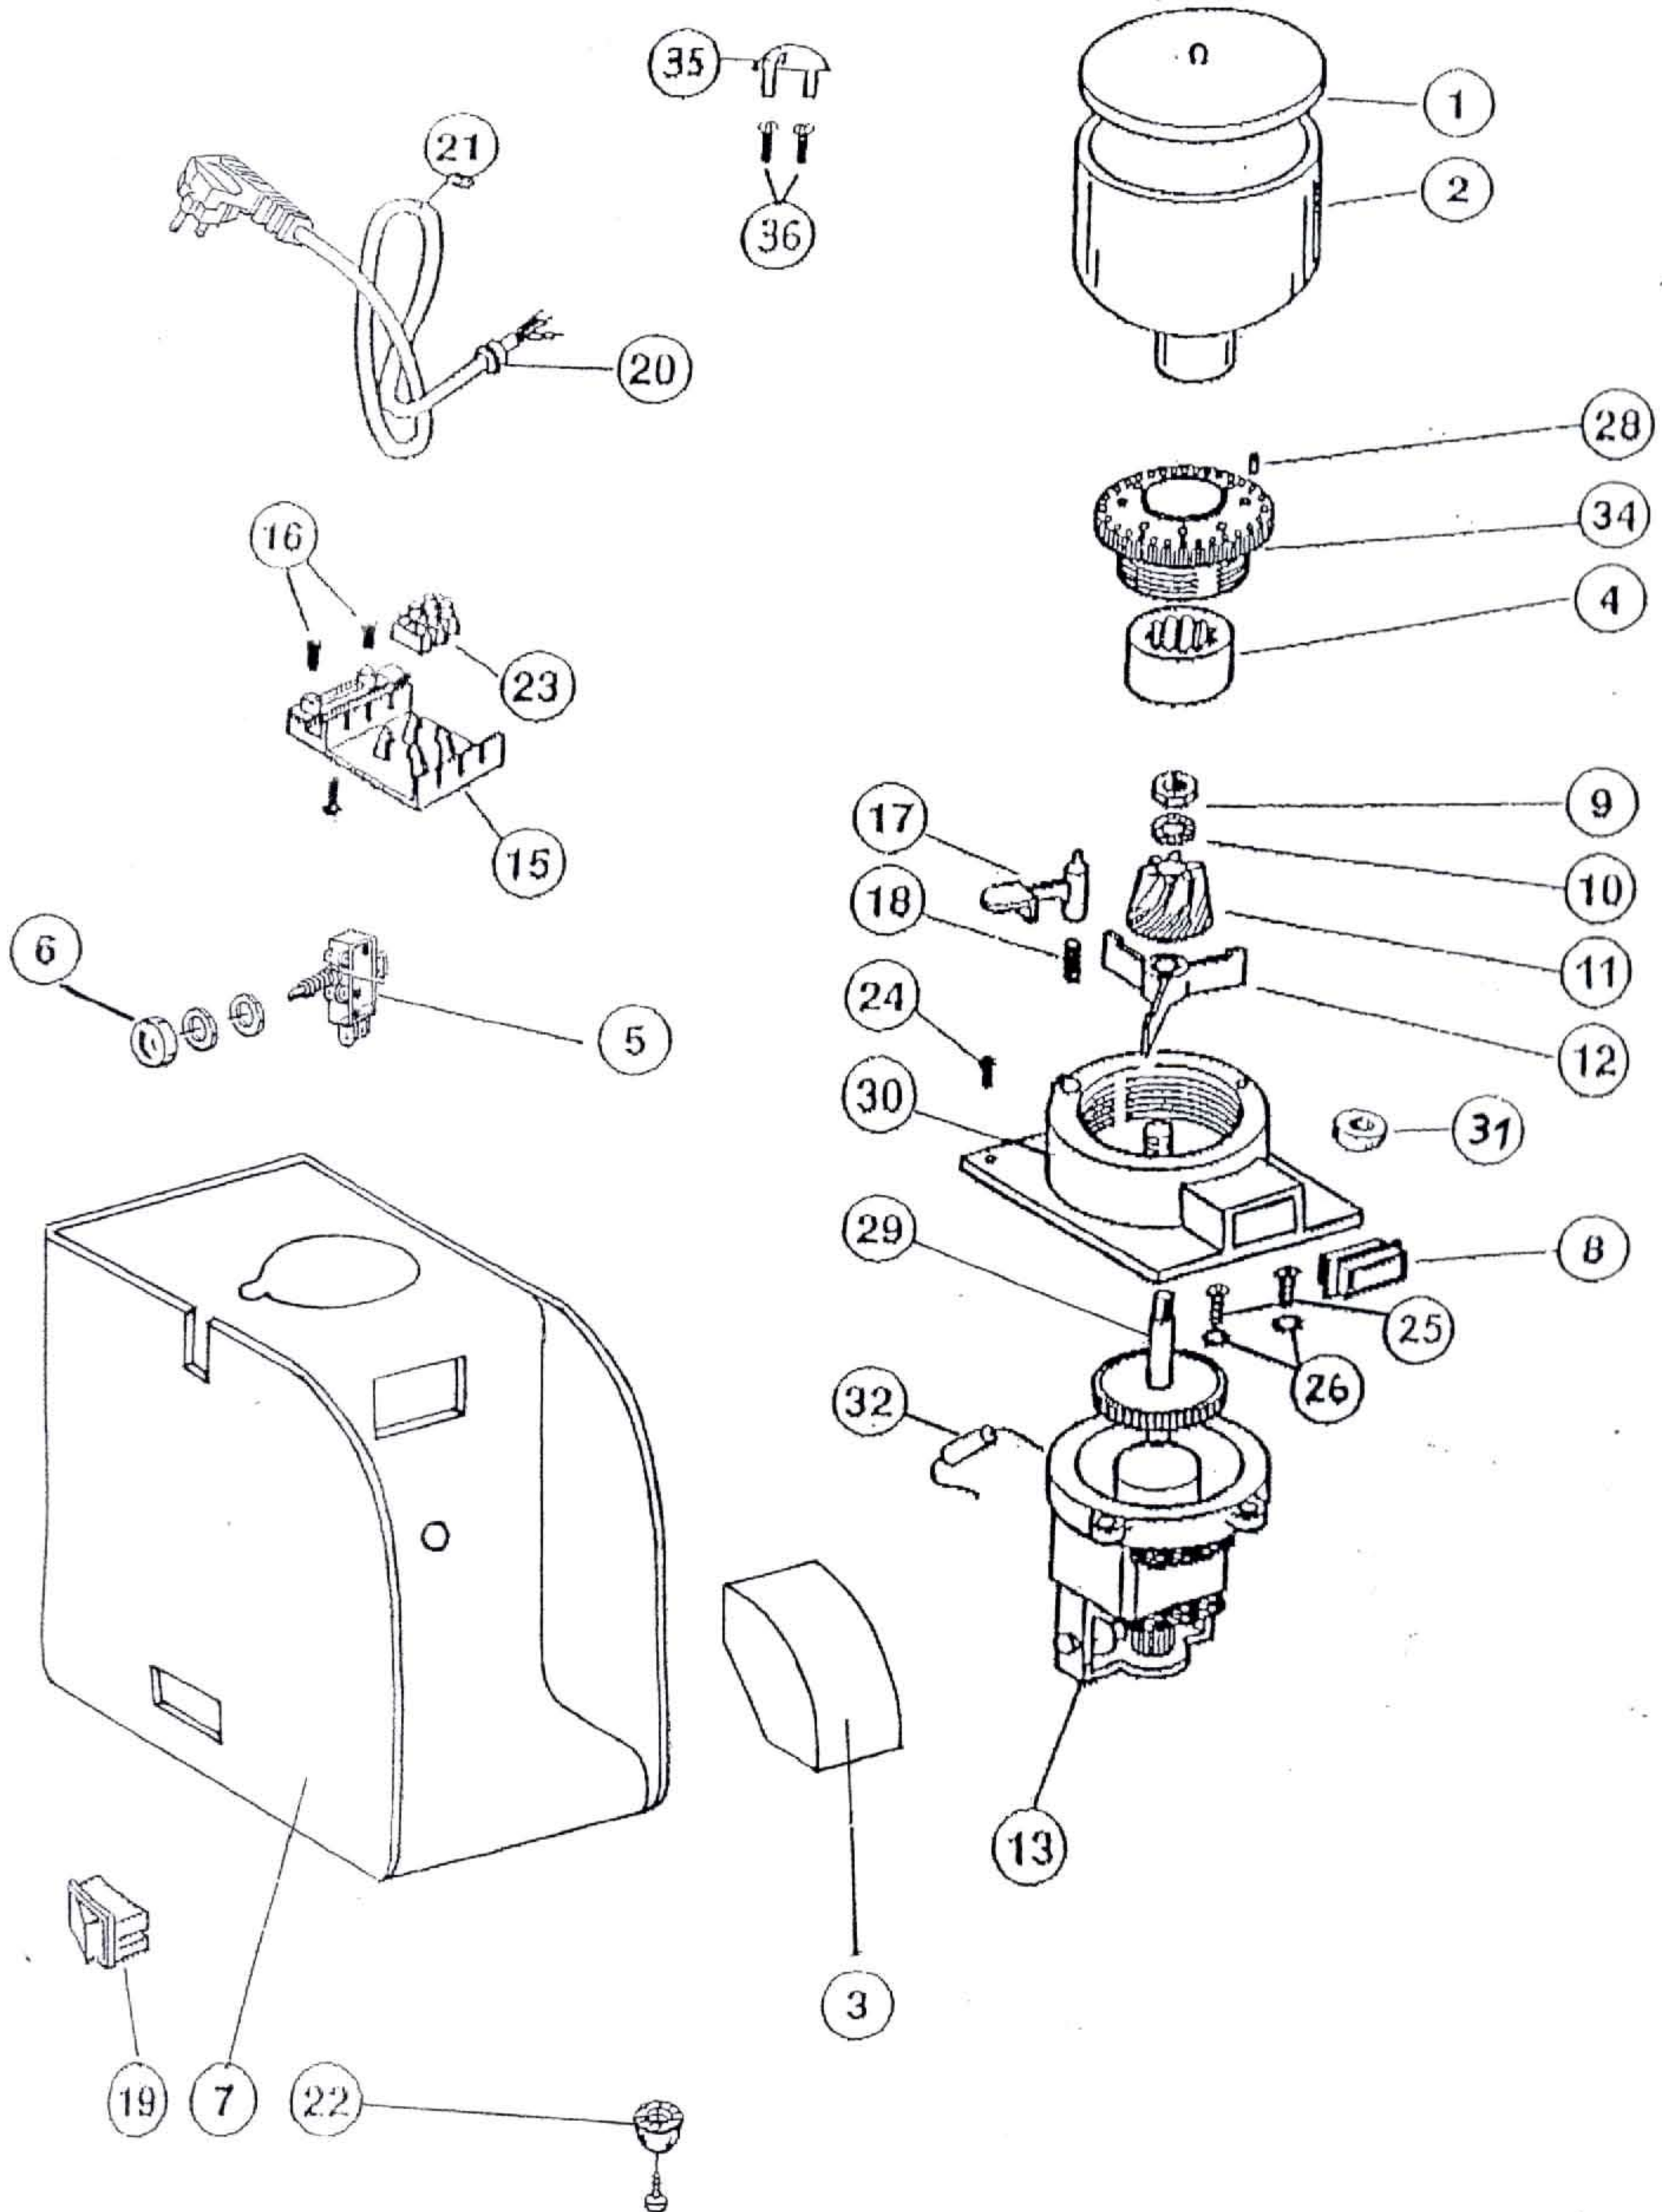

GRANMACININO

ISOMAC s.r.l.
RICAMBI GRANMACININO V230

N°	COD.ART.	DENOMINAZIONE
1	000476	COPERCHIO CAMPANA IN ALLUMINIO
2	000603	CAMPANA GRANDE PORTA CAFFE'
3	000193	BOCCHETTONE INOX GRANMACININO
4-11	000437	COPPIA MACINA CONICA
5	000770	MICRO
6	000178	PULSANTE CROMATO PER MICRO
7	000192	TELAIO INOX GRANMACININO
8	000457	BOCCHETTONE PASSAGGIO CAFFE'
9	000468	DADO SINISTRO
10	000469	RONDELLA DENTELLATA
12	000451	STELLA CON INSERTO
13	000444	MOTORE MACINACAFFE'
15	000277	SOTTOMORSETTIERA
16	000278	VITE 2,9X13
17	000420	CRICCHETTO LUNGO
18	000443	MOLLA PER CRICCHETTO
19	000104	INTERRUTTORE ON/OFF
20	000301	PASSACAVO IN GOMMA
21	000636	CAVO ALIMENTAZIONE
22	000264	PIEDINO IN GOMMA
23	000276	MORSETTIERA 3 POLI
24	000419	VITE AUTOFILETTANTE 3,9x16 TC
25	000418	VITE M4x20 TS ZN
26	000101	RANELLA DIAM.4
28	000475	GRANO M4x10
29	000441	INGRANAGGIO A 77 DENTI
30	000448	PORTAMACINE INFERIORE
31	000455	BRONZINA SINTERIZZATA
32	000219	FILTRO CONDENSATORE
34	000478	PORTAMACINE SUPERIORE IN ALLUM.
35	000238	PARADITO
36	000260	VITE 2,9X32
	000191	IMBALLO LITOGRAF. MACININO
	000222	ISTRUZIONI GRANMACININO