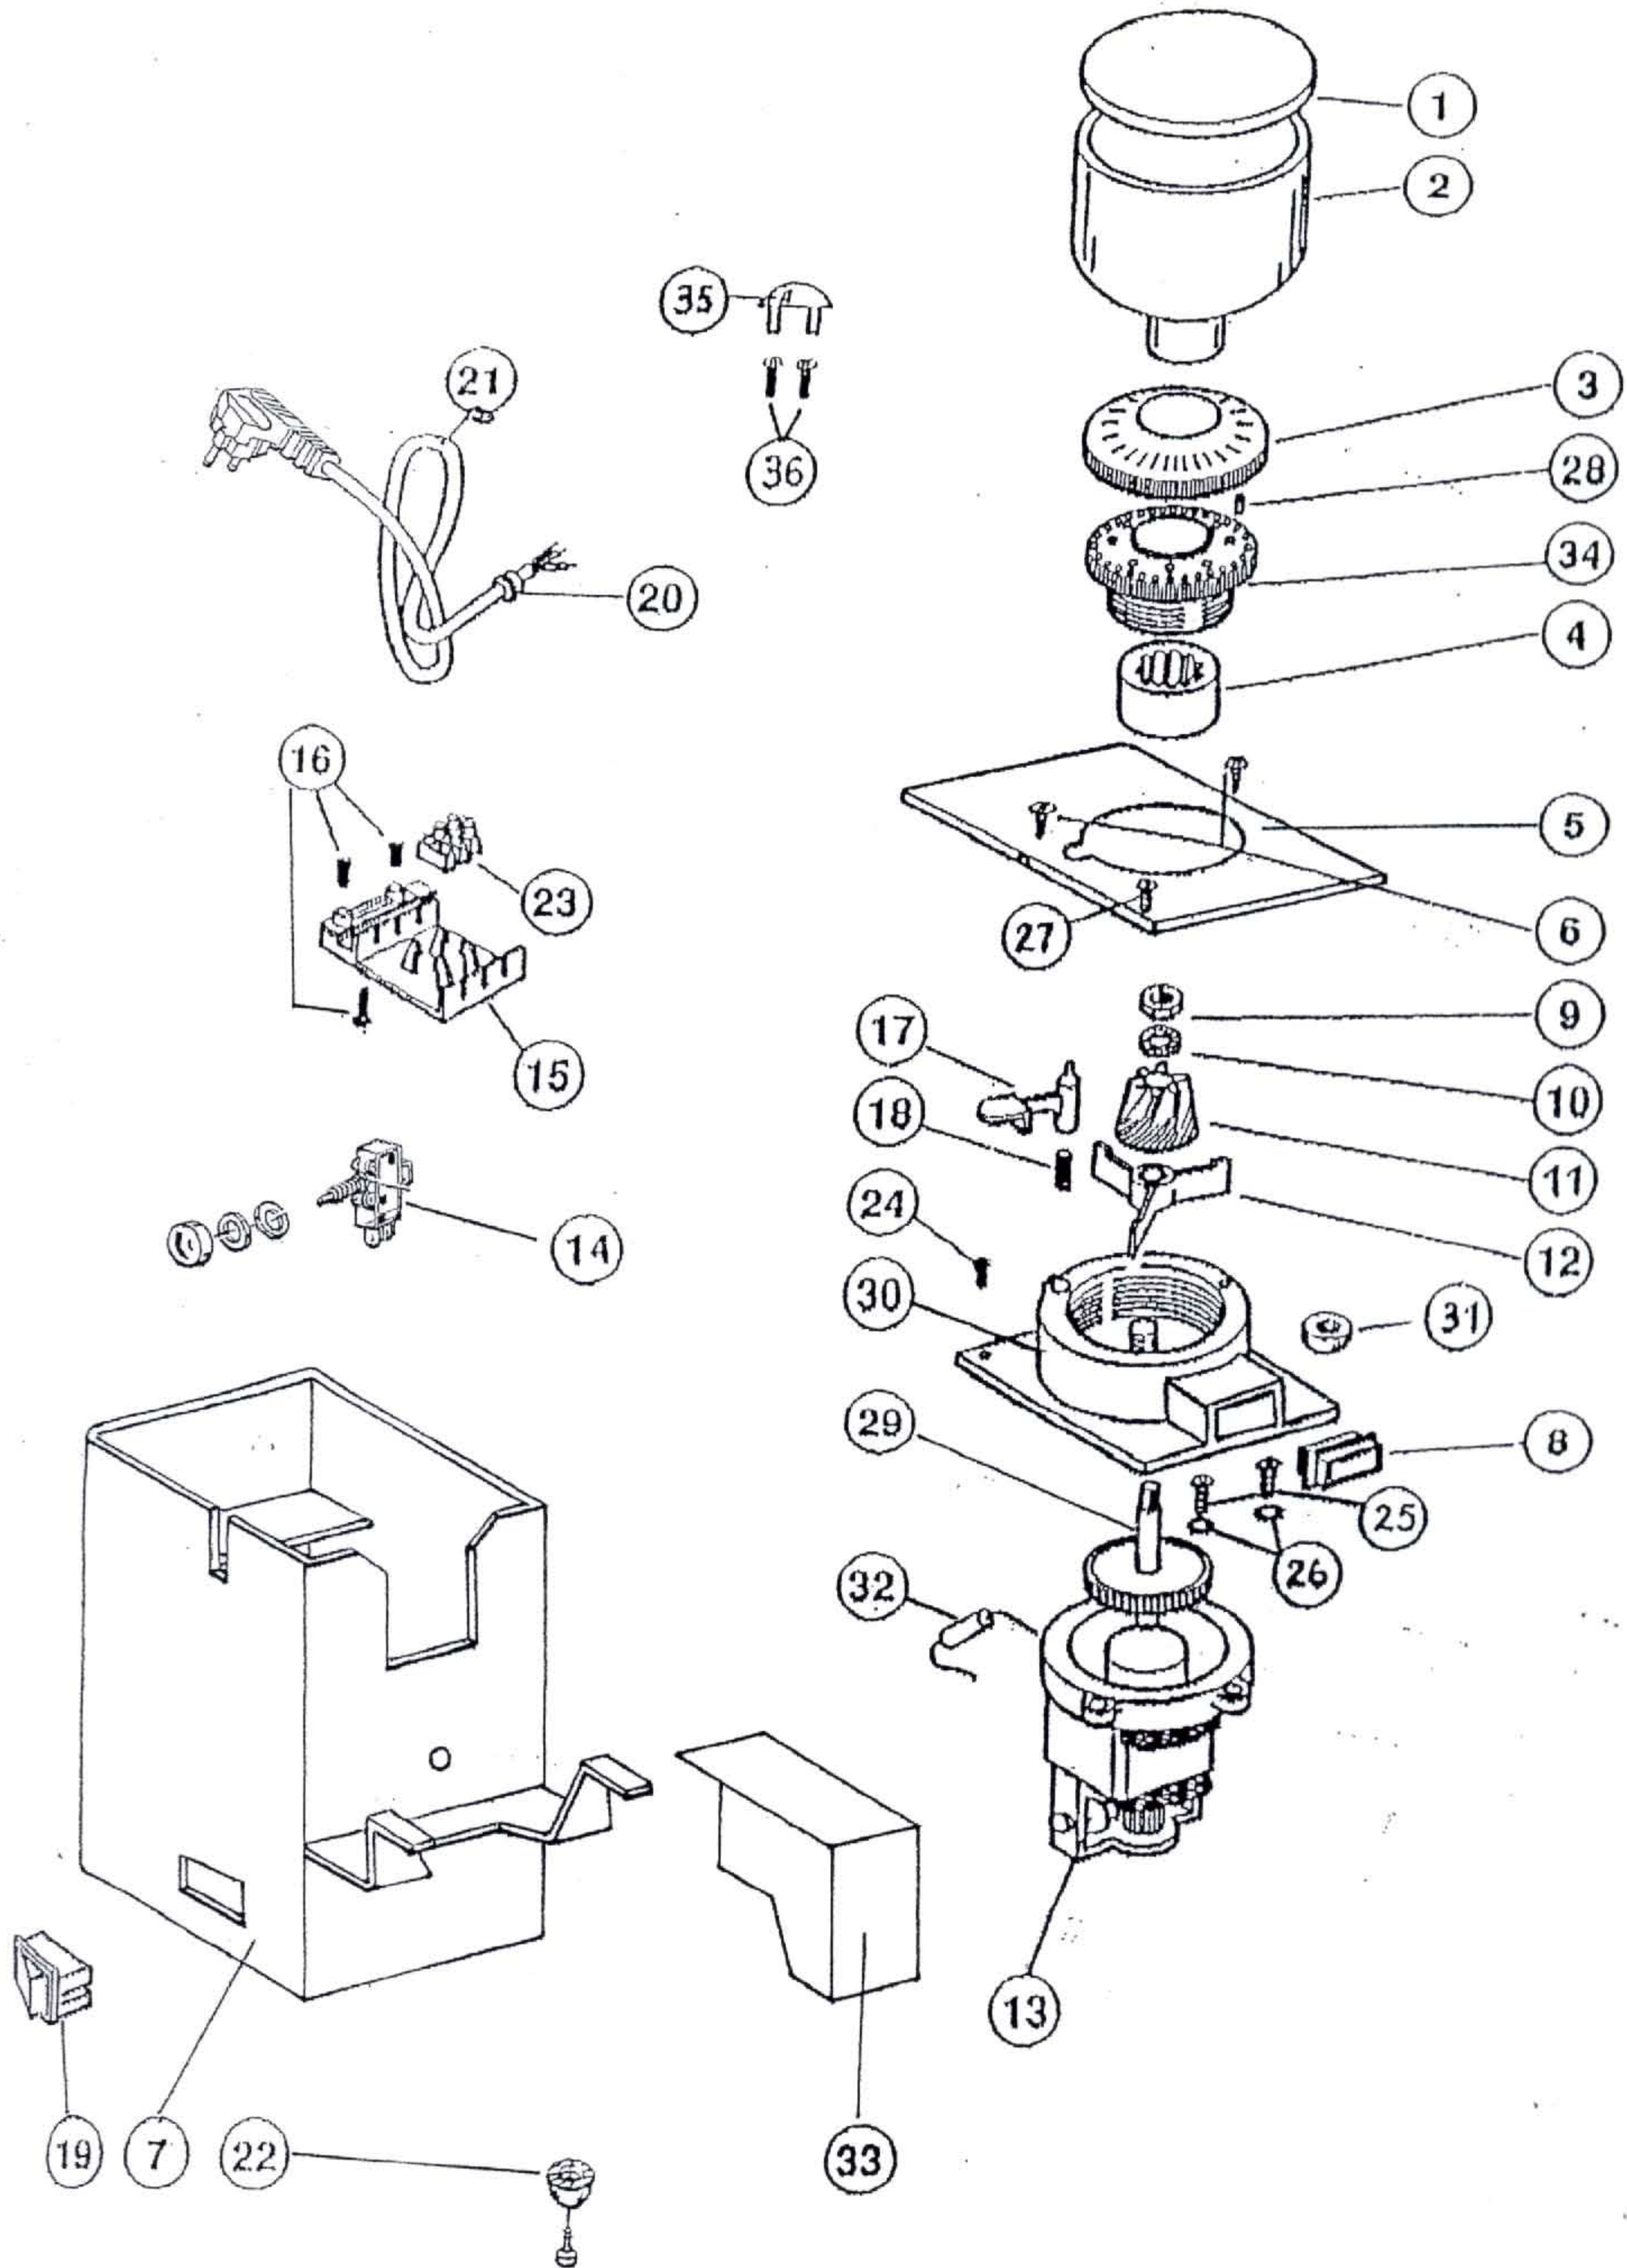

MACININO PROF. INOX

ISOMAC s.r.l.
RICAMBI MAC. PROF. INOX V230

N°	COD.ART.	DENOMINAZIONE
1	000436	COPERCHIO CAMPANA
2	000435	CAMPANA PORTA CAFFE'
3	000438	GHIERA GRADUATA
4-11	000437	COPPIA MACINA CONICA
5	000765	COPERCHIO INOX
7	000763	CARCASSA INOX
8	000457	BOCCHETTONE PASSAGGIO CAFFE'
9	000468	DADO SINISTRO
10	000469	RONDELLA DENTELLATA
12	000451	STELLA CON INSERTO
13	000444	MOTORE MACINACAFFE'
14	000770	MICRO
15	000277	SOTTOMORSETTIERA
16/27	000278	VITE 2,9X13
17	000439	CRICCHETTO
18	000443	MOLLA PER CRICCHETTO
19	000104	INTERRUTTORE ON/OFF
20	000301	PASSACAVO IN GOMMA
21	000636	CAVO ALIMENTAZIONE
22	000264	PIEDINO IN GOMMA
23	000276	MORSETTIERA 3 POLI
24	000419	VITE AUTOFILETTANTE 3,9x16 TC
25	000418	VITE M4x20 TS ZN
26	000101	RANELLA DENT. 4
28	000475	GRANO M4x10
29	000441	INGRANAGGIO A 77 DENTI
30	000448	PORTAMACINE INFERIORE
31	000455	BRONZINA SINTERIZZATA
32	000219	FILTRO CONDENSATORE
33	000766	BOCCHETTONE INOX USCITA CAFFE'
34	000447	PORTAMACINE SUPERIORE
35	000238	PARADITO
36	000218	VITE 2,9x19
	000191	IMBALLO LITOGRAF. MAC.PROF.INOX
	000222	ISTRUZIONI MAC.PROF.INOX